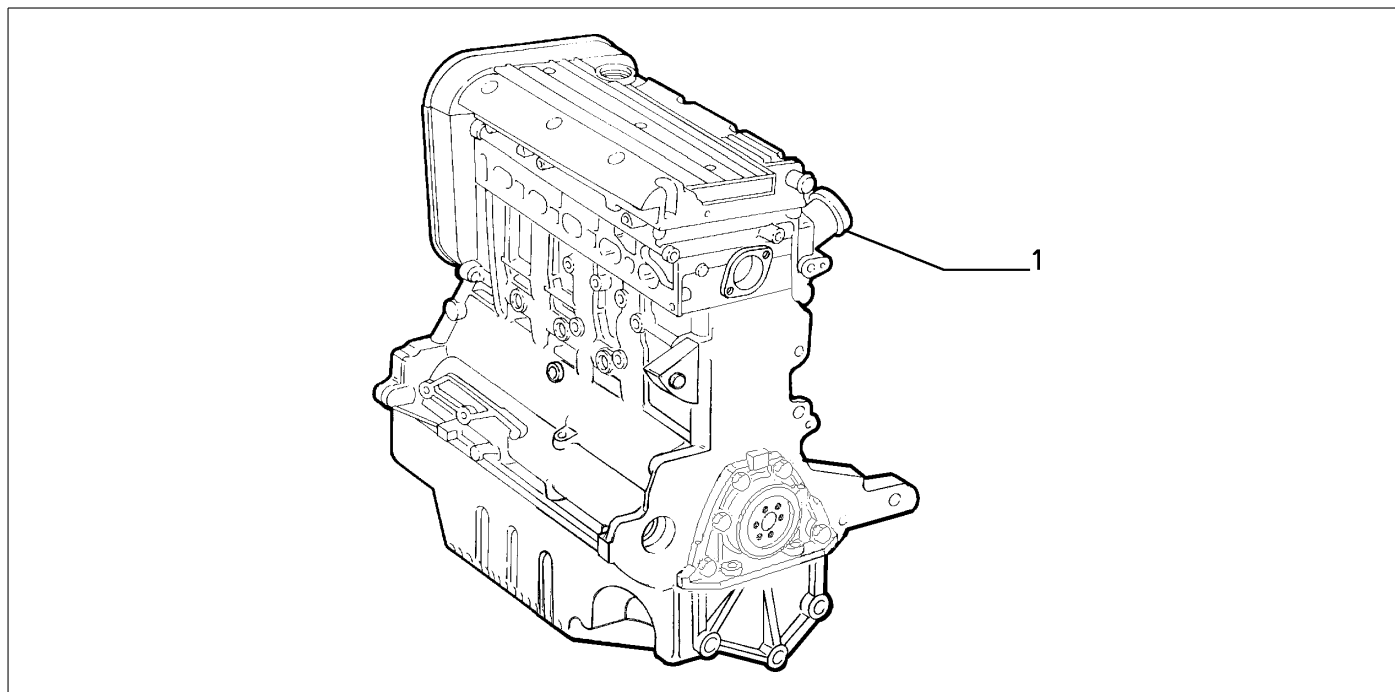

**10000/02 - MOTOR**

<b>Katalog</b>	SV - KAPPA COUPE' (1997-2001)	
<b>Gruppe</b>	[100] MOTOR UND AUFHAENGUNG / [10000] MOTOR	
<b>Var.</b>	01	M3
<b>Insp.</b>	00	

	Teilenr.	Zus.Beschr.	Gültigkeit	Änder.	Anz.	Anmerkungen	Farbe	AT-Teilenr.
1	5896174	INKOMPLETTER MOTOR			01			71782798

Legende	
M3	M:2000 IE. TB 16V

**10000/03 - MOTOR**

<b>Katalog</b>	SV - KAPPA COUPE' (1997-2001)	
<b>Gruppe</b>	[100] MOTOR UND AUFHAENGUNG / [10000] MOTOR	
<b>Var.</b>	01	M4
<b>Insp.</b>	00	

	Teilenr.	Zus.Beschr.	Gültigkeit	Änder.	Anz.	Anmerkungen	Farbe	AT-Teilenr.
1	71713737	INKOMPLETTER MOTOR			01			71782473