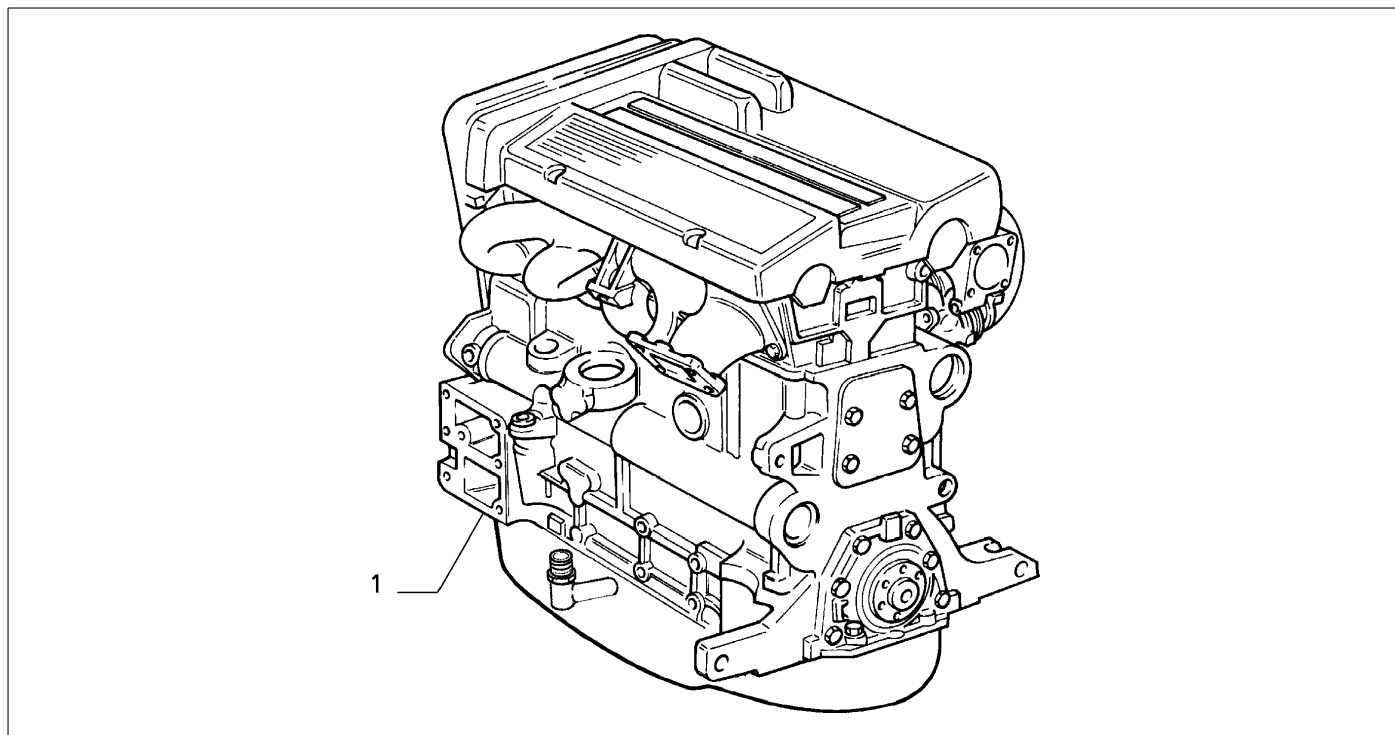

10000/02 - MOTOR

Katalog	SV - KAPPA COUPE' (1997-2001)	
Gruppe	[100] MOTOR UND AUFHAENGUNG / [10000] MOTOR	
Var.	01	M3
Insp.	00	

	Teilenr.	Zus.Beschr.	Gültigkeit	Änder.	Anz.	Anmerkungen	Farbe	AT-Teilenr.
1	5896174	INKOMPLETTER MOTOR			01			71782798

Legende	
M3	M:2000 IE. TB 16V