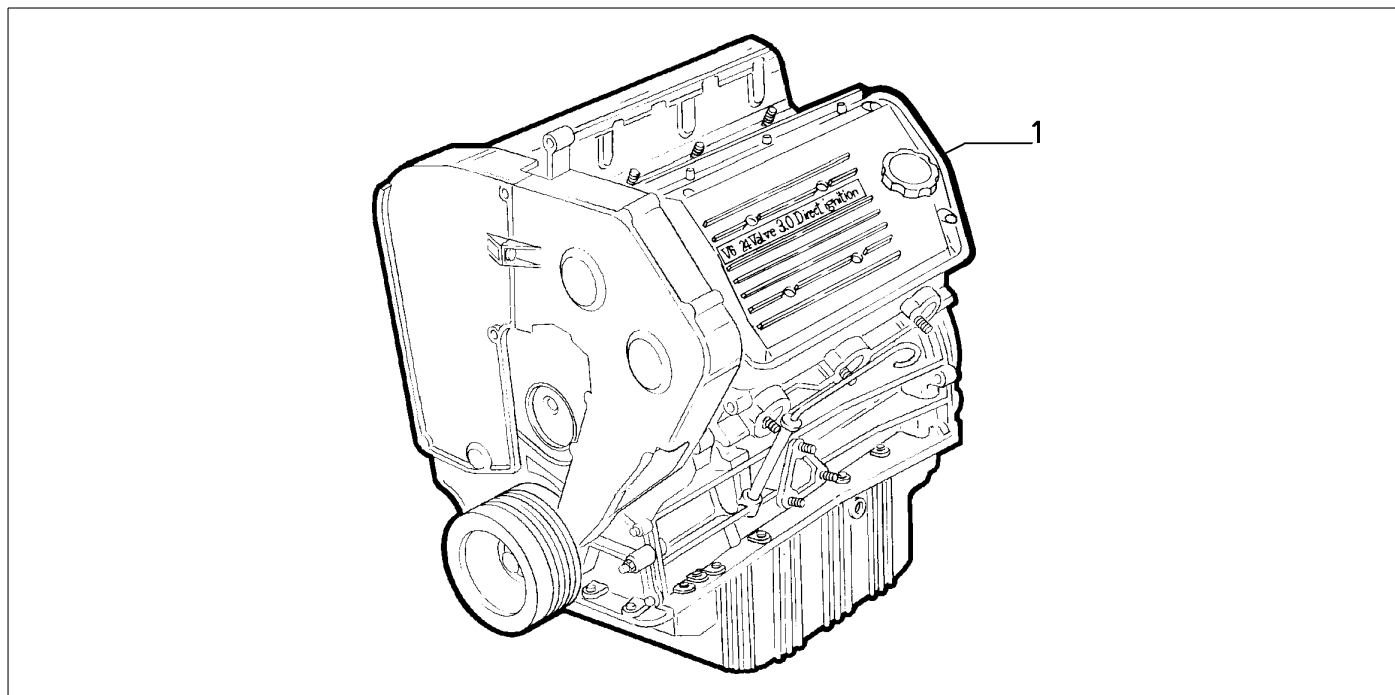

**10000/00 - MOTOR**

<b>Katalog</b>	SV - KAPPA COUPE' (1997-2001)	
<b>Gruppe</b>	[100] MOTOR UND AUFHAENGUNG / [10000] MOTOR	
<b>Var.</b>	01	M1,M5
<b>Insp.</b>	00	

	Teilenr.	Zus.Beschr.	Gültigkeit	Änder.	Anz.	Anmerkungen	Farbe	AT-Teilenr.
1	71782795	UEBERHOLTER MOTOR	M1		01			
1	71713938	INKOMPLETTER MOTOR	M5		01			71782809

Legende	
M1	M:2400 I.E.(838A2.000)
M5	M:2400 IE.(838B2.000)

**10000/01 - MOTOR**

<b>Katalog</b>	SV - KAPPA COUPE' (1997-2001)	
<b>Gruppe</b>	[100] MOTOR UND AUFHAENGUNG / [10000] MOTOR	
<b>Var.</b>	01	M2
<b>Insp.</b>	00	

Teilenr.	Zus.Beschr.	Gültigkeit	Änder.	Anz.	Anmerkungen	Farbe	AT-Teilenr.
1	96412592	INKOMPLETTER MOTOR	C3503	01			
1	96412791	INKOMPLETTER MOTOR	D3503	01			71717493

Legende	
M2	M:3000 V6 24V C.AUTOM.
3503	NEUER DREIECK-DREHSTROMGENERATOR ZU 120 A ANSTATT DES ANFAENGLICHEN STERN-TYPS FUER VERSION MIT AISIN-GETRIEBE [DAT 15/02/1999]

Legende	
M3	M:2000 IE. TB 16V

**10000/03 - MOTOR**

<b>Katalog</b>	SV - KAPPA COUPE' (1997-2001)	
<b>Gruppe</b>	[100] MOTOR UND AUFHAENGUNG / [10000] MOTOR	
<b>Var.</b>	01	M4
<b>Insp.</b>	00	

	Teilenr.	Zus.Beschr.	Gültigkeit	Änder.	Anz.	Anmerkungen	Farbe	AT-Teilenr.
1	71713737	INKOMPLETTER MOTOR			01			71782473