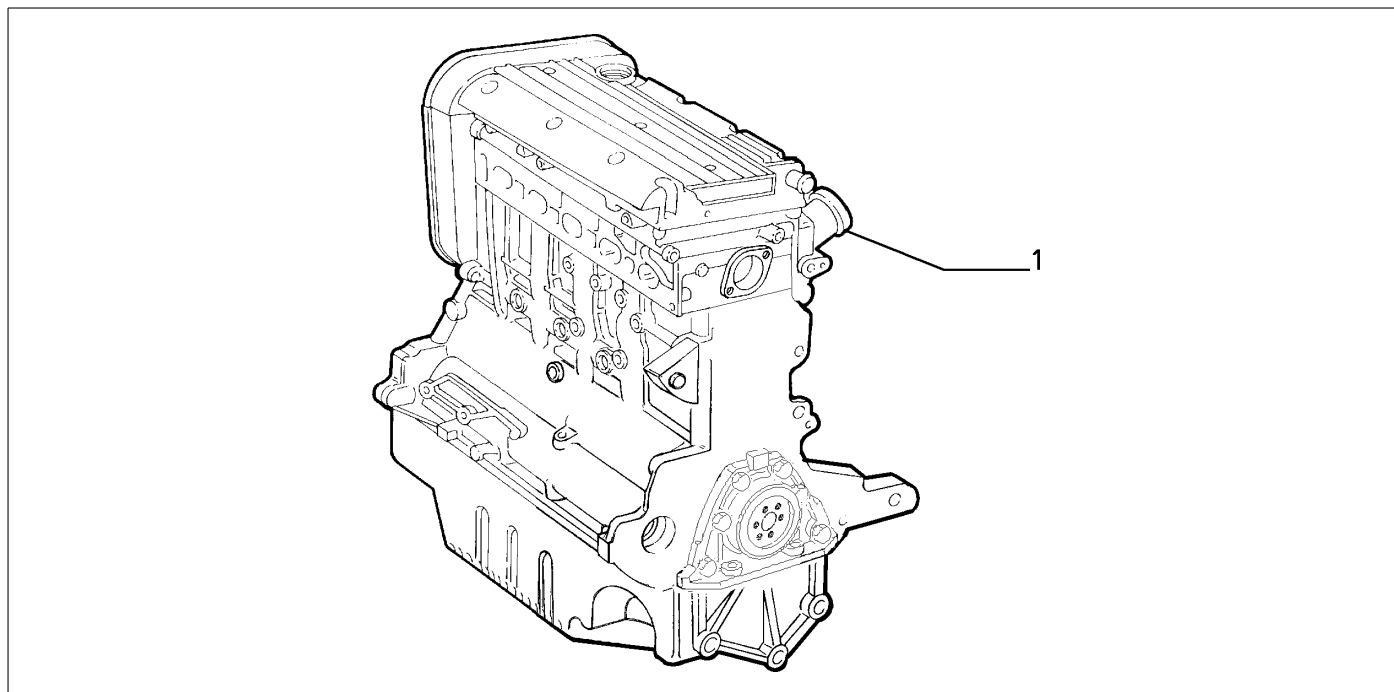

**10000/00 - MOTOR**

<b>Katalog</b>	SV - KAPPA COUPE' (1997-2001)	
<b>Gruppe</b>	[100] MOTOR UND AUFHAENGUNG / [10000] MOTOR	
<b>Var.</b>	01	M1,M5
<b>Insp.</b>	00	

	Teilenr.	Zus.Beschr.	Gültigkeit	Änder.	Anz.	Anmerkungen	Farbe	AT-Teilenr.
1	71782795	UEBERHOLTER MOTOR	M1		01			
1	71713938	INKOMPLETTER MOTOR	M5		01			71782809

Legende	
M1	M:2400 I.E.(838A2.000)
M5	M:2400 IE.(838B2.000)

**10000/01 - MOTOR**

<b>Katalog</b>	SV - KAPPA COUPE' (1997-2001)	
<b>Gruppe</b>	[100] MOTOR UND AUFHAENGUNG / [10000] MOTOR	
<b>Var.</b>	01	M2
<b>Insp.</b>	00	

Teilenr.	Zus.Beschr.	Gültigkeit	Änder.	Anz.	Anmerkungen	Farbe	AT-Teilenr.
1	96412592	INKOMPLETTER MOTOR	C3503	01			
1	96412791	INKOMPLETTER MOTOR	D3503	01			71717493

Legende	
M2	M:3000 V6 24V C.AUTOM.
3503	NEUER DREIECK-DREHSTROMGENERATOR ZU 120 A ANSTATT DES ANFAENGLICHEN STERN-TYPS FUER VERSION MIT AISIN-GETRIEBE [DAT 15/02/1999]

Legende	
M3	M:2000 IE. TB 16V

**10000/03 - MOTOR**

<b>Katalog</b>	SV - KAPPA COUPE' (1997-2001)	
<b>Gruppe</b>	[100] MOTOR UND AUFHAENGUNG / [10000] MOTOR	
<b>Var.</b>	01	M4
<b>Insp.</b>	00	

	Teilenr.	Zus.Beschr.	Gültigkeit	Änder.	Anz.	Anmerkungen	Farbe	AT-Teilenr.
1	71713737	INKOMPLETTER MOTOR			01			71782473