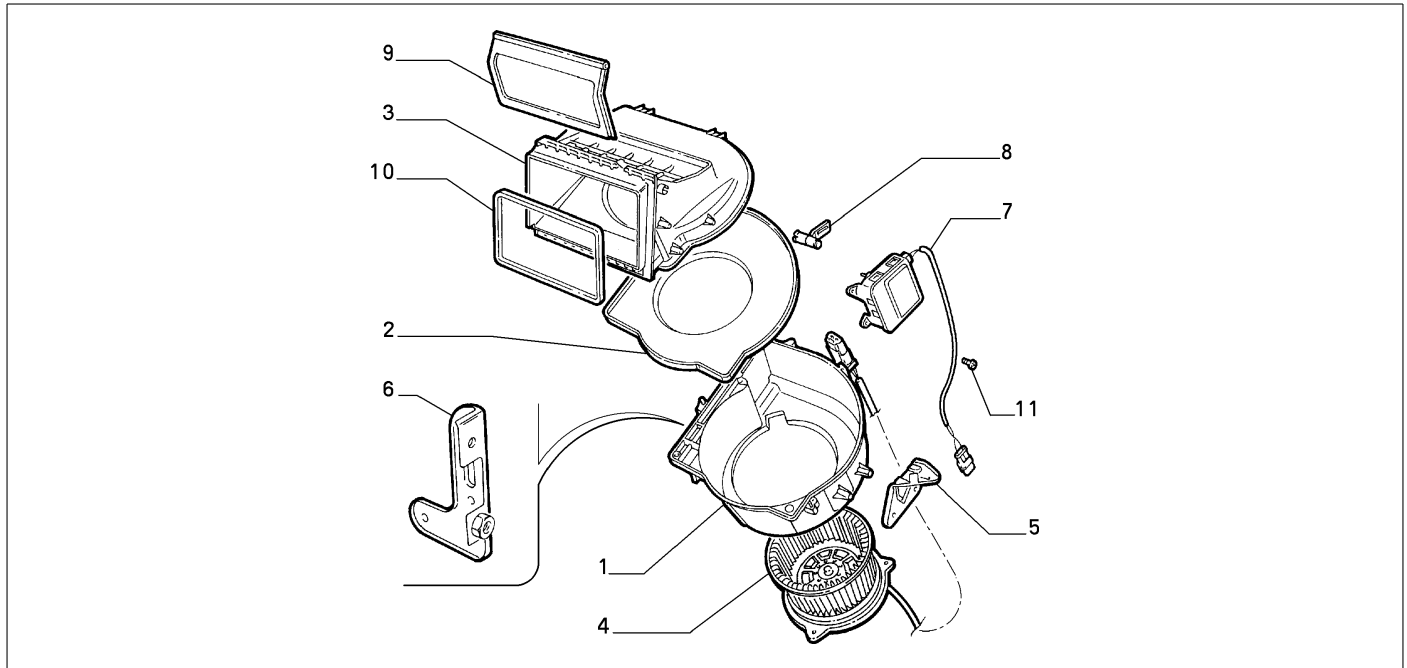

50105/00 - BESTANDTEILE DER KLIM

Katalog	SV - KAPPA COUPE' (1997-2001)
Gruppe	[501] KLIMAAANLAGE / [50105] BESTANDTEILE DER KLIM
Var.	04
Insp.	00

	Teilenr.	Zus.Beschr.	Gültigkeit	Änder.	Anz.	Anmerkungen	Farbe	AT-Teilenr.
1	46721514	GEHAUSE INF			01			
2	46721515	LEITBLECH			01			
3	46721516	GEHAUSE SUP			01			
4	46721521	ELEKTR.LUEFTER			01			
5	46721525	HALTER DS			01			
6	46721526	HALTER SN			01			
7	77362654	TRIEB			01			
8	46721517	HEBEL			01			
9	46721522	DECKEL			01			
10	46721559	DICHTUNG			01