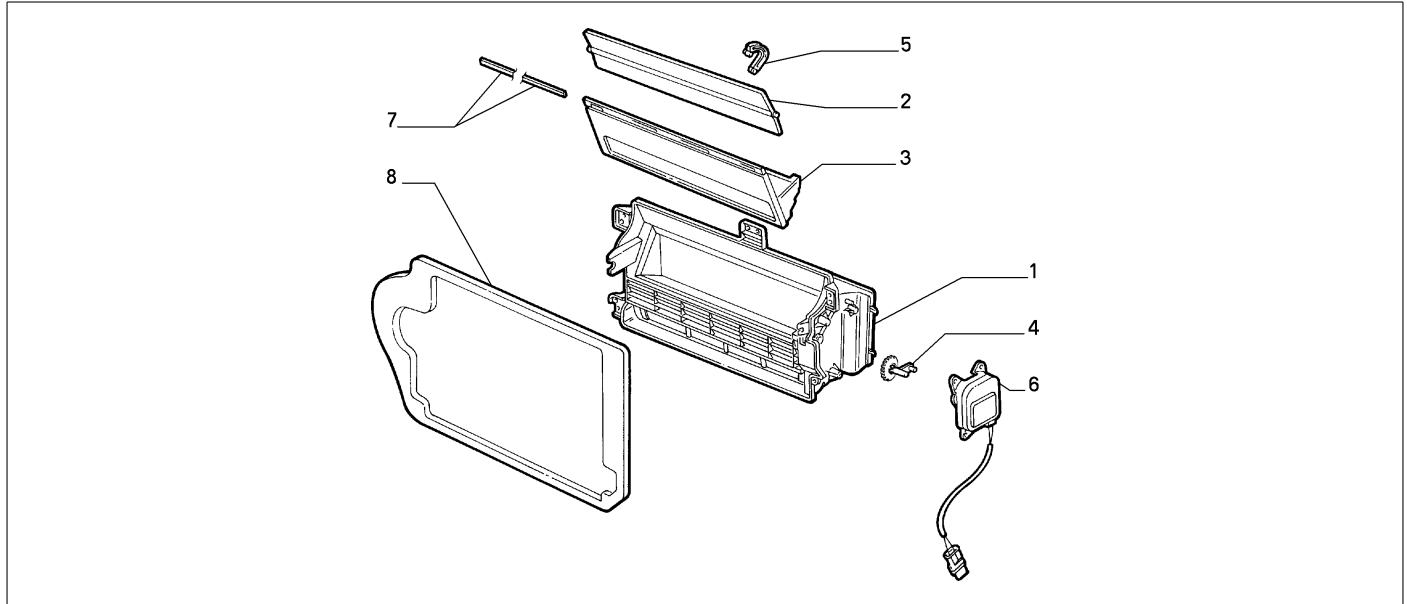

50105/00 - BESTANDTEILE DER KLIM

Katalog	SV - KAPPA COUPE' (1997-2001)
Gruppe	[501] KLIMAAANLAGE / [50105] BESTANDTEILE DER KLIM
Var.	01
Insp.	00

Teilenr.	Zus.Beschr.	Gültigkeit	Änder.	Anz.	Anmerkungen	Farbe	AT-Teilenr.
1	46721414 GEHAUSE DS			01			
2	46721415 GEHAUSE SN			01			
3	46721429 KLEMMSTUECK			02			
4	46721113 LUFTLEITUNG DS			01			
4	46721114 LUFTLEITUNG SN			01			
5	46721556 DECKEL DS			01			
6	46721112 DICHTUNG			02			
7	46721413 DICHTUNG			01			
8	46721418 BOLZEN			01			
9	82441524 SENDER SUP			01			
10	82402441 KLEMMSTUECK			10			
11	46721419 WAND DS			01			
12	46721420 WAND SN			01			
13	46721533 SENDER INF			01			
14	46721555 DECKEL SN			01			
15	46721527 HEIZKOERPER			01			
16	77362657 TRIEB			01			
17	46721427 VERKLEIDUNG SN			01			
17	46721430 VERKLEIDUNG DS			01			

50105/00 - BESTANDTEILE DER KLIM

Katalog	SV - KAPPA COUPE' (1997-2001)
Gruppe	[501] KLIMAAANLAGE / [50105] BESTANDTEILE DER KLIM
Var.	02
Insp.	00

	Teilenr.	Zus.Beschr.	Gültigkeit	Änder.	Anz.	Anmerkungen	Farbe	AT-Teilenr.
1	46721436	GEHAUSE			01			
2	46721438	DECKEL			01			
3	46721437	DECKEL			01			
4	46721441	ZAHNRAD SN			01			
5	46721440	KOPPELSTANGE			01			
6	46721444	REGLER		C3362	01			
6	46721570	REGLER		D3362	01			
7	46721442	BOLZEN			01			
8	46721557	DICHTUNG			01			