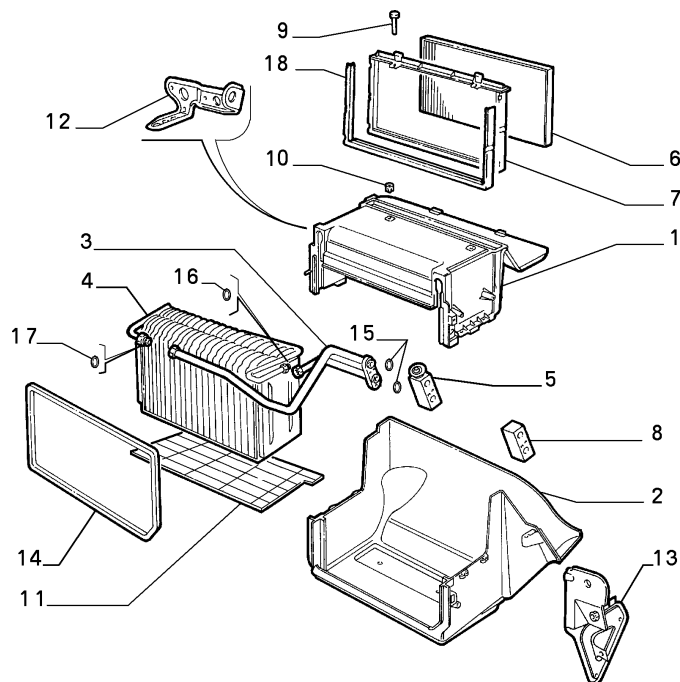

50105/00 - BESTANDTEILE DER KLIM

Katalog	SV - KAPPA COUPE' (1997-2001)
Gruppe	[501] KLIMAAANLAGE / [50105] BESTANDTEILE DER KLIM
Var.	01
Insp.	00

Teilenr.	Zus.Beschr.	Gültigkeit	Änder.	Anz.	Anmerkungen	Farbe	AT-Teilenr.
1	46721414 GEHAUSE DS			01			
2	46721415 GEHAUSE SN			01			
3	46721429 KLEMMSTUECK			02			
4	46721113 LUFTLEITUNG DS			01			
4	46721114 LUFTLEITUNG SN			01			
5	46721556 DECKEL DS			01			
6	46721112 DICHTUNG			02			
7	46721413 DICHTUNG			01			
8	46721418 BOLZEN			01			
9	82441524 SENDER SUP			01			
10	82402441 KLEMMSTUECK			10			
11	46721419 WAND DS			01			
12	46721420 WAND SN			01			
13	46721533 SENDER INF			01			
14	46721555 DECKEL SN			01			
15	46721527 HEIZKOERPER			01			
16	77362657 TRIEB			01			
17	46721427 VERKLEIDUNG SN			01			
17	46721430 VERKLEIDUNG DS			01			

50105/00 - BESTANDTEILE DER KLIM

Katalog	SV - KAPPA COUPE' (1997-2001)
Gruppe	[501] KLIMAAANLAGE / [50105] BESTANDTEILE DER KLIM
Var.	02
Insp.	00

	Teilenr.	Zus.Beschr.	Gültigkeit	Änder.	Anz.	Anmerkungen	Farbe	AT-Teilenr.
1	46721436	GEHAUSE			01			
2	46721438	DECKEL			01			
3	46721437	DECKEL			01			
4	46721441	ZAHNRAD SN			01			
5	46721440	KOPPELSTANGE			01			
6	46721444	REGLER		C3362	01			
6	46721570	REGLER		D3362	01			
7	46721442	BOLZEN			01			
8	46721557	DICHTUNG			01			

Teilenr.	Zus.Beschr.	Gültigkeit	Änder.	Anz.	Anmerkungen	Farbe	AT-Teilenr.
1	46721566 GEHAUSE SUP			01			
2	46721503 GEHAUSE INF			01			
3	46722330 ROHRE			01			
4	46721106 VERDAMPFER			01			
5	46722498 VENTIL			01			
6	46722335 ANTIPOLLENFILTER			01			
6	71771374 ANTIPOLLENFILTER KLASSIK LINE			01			
7	46722343 LAGER			01			
8	46722330 ROHRE			01			
9	16084307 SCHRAUBE			02			
10	14115980 SPANNSTUECK			02			
11	46722307 ABDECKUNG			01			
12	46721509 HALTER SN			01			
13	46721510 HALTER DS			-			
14	46721558 DICHTUNG			01			
15	14450783 DICHTUNG DIAM 13,4			02			
16	14453083 DICHTUNG DIAM 10,8			01			
17	14453283 DICHTUNG DIAM 14			01			
18	46722309 DICHTUNG			01			