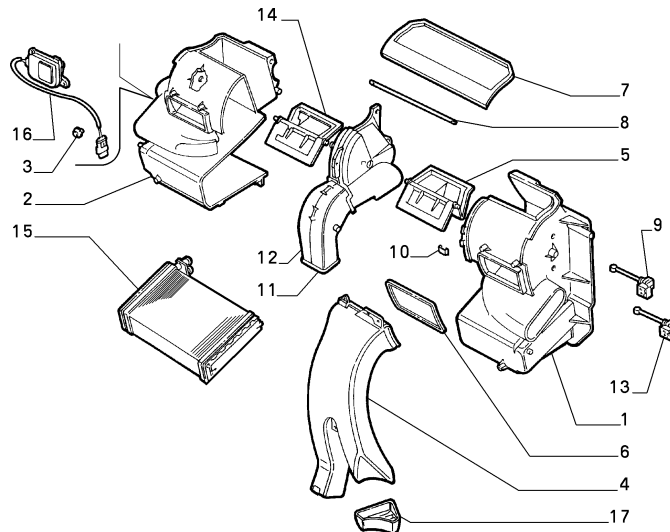

50105/00 - BESTANDTEILE DER KLIM

Katalog	SV - KAPPA COUPE' (1997-2001)
Gruppe	[501] KLIMAAANLAGE / [50105] BESTANDTEILE DER KLIM
Var.	01
Insp.	00

Teilenr.	Zus.Beschr.	Gültigkeit	Änder.	Anz.	Anmerkungen	Farbe	AT-Teilenr.
1	46721414 GEHAUSE DS			01			
2	46721415 GEHAUSE SN			01			
3	46721429 KLEMMSTUECK			02			
4	46721113 LUFTLEITUNG DS			01			
4	46721114 LUFTLEITUNG SN			01			
5	46721556 DECKEL DS			01			
6	46721112 DICHTUNG			02			
7	46721413 DICHTUNG			01			
8	46721418 BOLZEN			01			
9	82441524 SENDER SUP			01			
10	82402441 KLEMMSTUECK			10			
11	46721419 WAND DS			01			
12	46721420 WAND SN			01			
13	46721533 SENDER INF			01			
14	46721555 DECKEL SN			01			
15	46721527 HEIZKOERPER			01			
16	77362657 TRIEB			01			
17	46721427 VERKLEIDUNG SN			01			
17	46721430 VERKLEIDUNG DS			01			

50105/00 - BESTANDTEILE DER KLIM

Katalog	SV - KAPPA COUPE' (1997-2001)
Gruppe	[501] KLIMAAANLAGE / [50105] BESTANDTEILE DER KLIM
Var.	02
Insp.	00

	Teilenr.	Zus.Beschr.	Gültigkeit	Änder.	Anz.	Anmerkungen	Farbe	AT-Teilenr.
1	46721436	GEHAUSE			01			
2	46721438	DECKEL			01			
3	46721437	DECKEL			01			
4	46721441	ZAHNRAD SN			01			
5	46721440	KOPPELSTANGE			01			
6	46721444	REGLER		C3362	01			
6	46721570	REGLER		D3362	01			
7	46721442	BOLZEN			01			
8	46721557	DICHTUNG			01			

Teilenr.	Zus.Beschr.	Gültigkeit	Änder.	Anz.	Anmerkungen	Farbe	AT-Teilenr.
1	46721566 GEHAUSE SUP			01			
2	46721503 GEHAUSE INF			01			
3	46722330 ROHRE			01			
4	46721106 VERDAMPFER			01			
5	46722498 VENTIL			01			
6	46722335 ANTIPOLLENFILTER			01			
6	71771374 ANTIPOLLENFILTER KLASSIK LINE			01			
7	46722343 LAGER			01			
8	46722330 ROHRE			01			
9	16084307 SCHRAUBE			02			
10	14115980 SPANNSTUECK			02			
11	46722307 ABDECKUNG			01			
12	46721509 HALTER SN			01			
13	46721510 HALTER DS			-			
14	46721558 DICHTUNG			01			
15	14450783 DICHTUNG DIAM 13,4			02			
16	14453083 DICHTUNG DIAM 10,8			01			
17	14453283 DICHTUNG DIAM 14			01			
18	46722309 DICHTUNG			01			